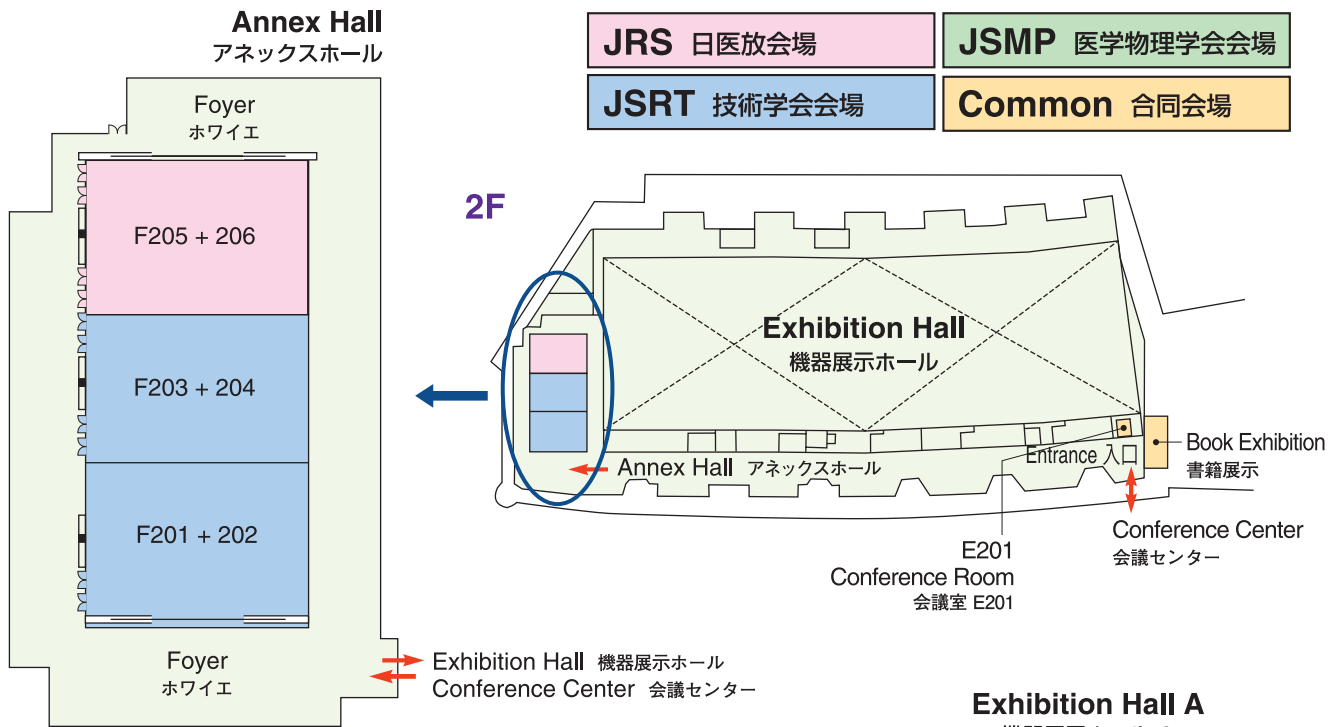

Venue Map

JRS 日医放会場
JSRT 技術学会会場
JSMP 医学物理学学会会場
Common 合同会場

Information Center (Conference Center 2F) インフォメーションセンター	045-228-6403
JRS Committee (213) 日医放実行委員会室	045-228-6402
JSRT Committee (514) 技術学会実行委員会室	045-228-6407
JSMP Committee (425) 医学物理学学会実行委員会室	045-228-6406
ITEM Administration 工業会事務局	045-228-6586
JRC Administration (212) JRC 事務局	045-228-6401

Conference Center 6F

会議センター 6F

Conference Center 5F

会議センター 5F

National Convention Hall 3F

国立大ホール 3F

National Convention Hall 2F

国立大ホール 2F

National Convention Hall 1F

国立大ホール 1F

Venue Map

North 3F (AOCR 2021) ノース3F