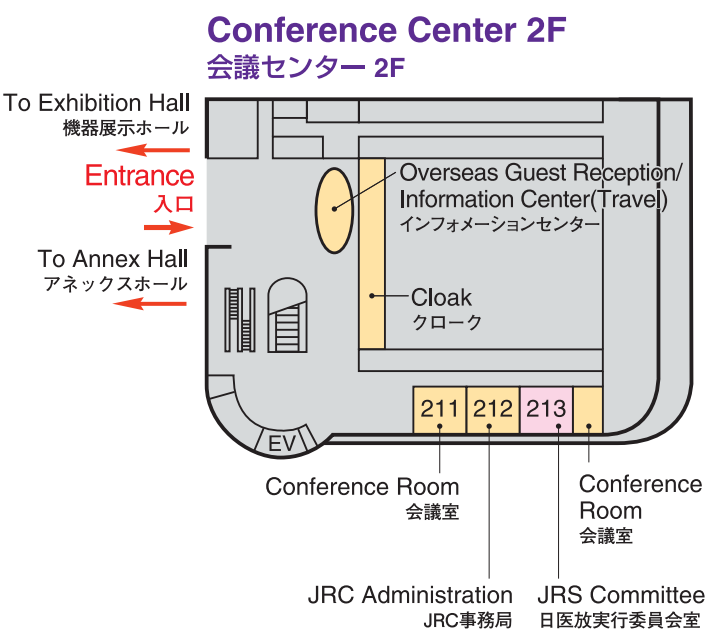

Venue Map

JRS 日医放会場
JSRT 技術学会会場
JSMP 医学物理学学会会場
Common 合同会場

Information Center (Conference Center 2F) インフォメーションセンター	045-228-6403
JRS Committee (213) 日医放実行委員会室	045-228-6402
JSRT Committee (514) 技術学会実行委員会室	045-228-6407
JSMP Committee (425) 医学物理学学会実行委員会室	045-228-6406
ITEM Administration 工業会事務局	045-228-6586
JRC Administration (212) JRC 事務局	045-228-6401

Conference Center 6F

会議センター 6F

Conference Center 5F

会議センター 5F

National Convention Hall 3F

国立大ホール 3F

National Convention Hall 2F

国立大ホール 2F

National Convention Hall 1F

国立大ホール 1F

Venue Map

North 3F (AOCR 2021) ノース3F