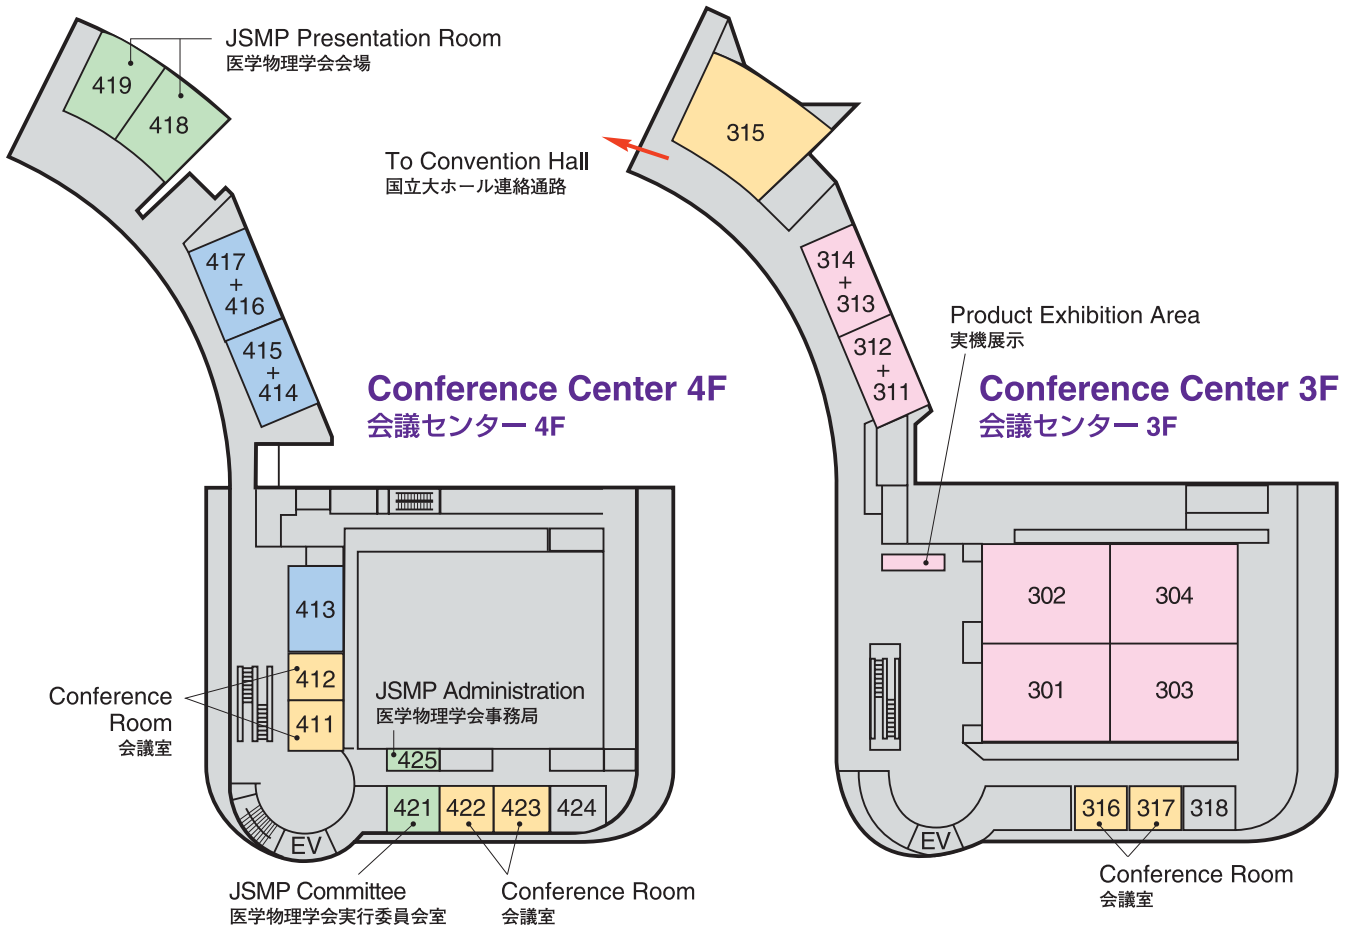

Venue Map

JRS 日医放会場
JSRT 技術学会会場
JSMP 医学物理学学会会場
Common 合同会場

Information Center (Conference Center 2F) インフォメーションセンター	045-228-6403
JRS Committee (213) 日医放実行委員会室	045-228-6402
JSRT Committee (514) 技術学会実行委員会室	045-228-6407
JSMP Committee (425) 医学物理学学会実行委員会室	045-228-6406
ITEM Administration 工業会事務局	045-228-6586
JRC Administration (212) JRC 事務局	045-228-6401

Conference Center 6F

会議センター 6F

Conference Center 5F

会議センター 5F

National Convention Hall 3F

国立大ホール 3F

National Convention Hall 2F

国立大ホール 2F

National Convention Hall 1F

国立大ホール 1F

Venue Map

North 3F (AOCR 2021) ノース3F