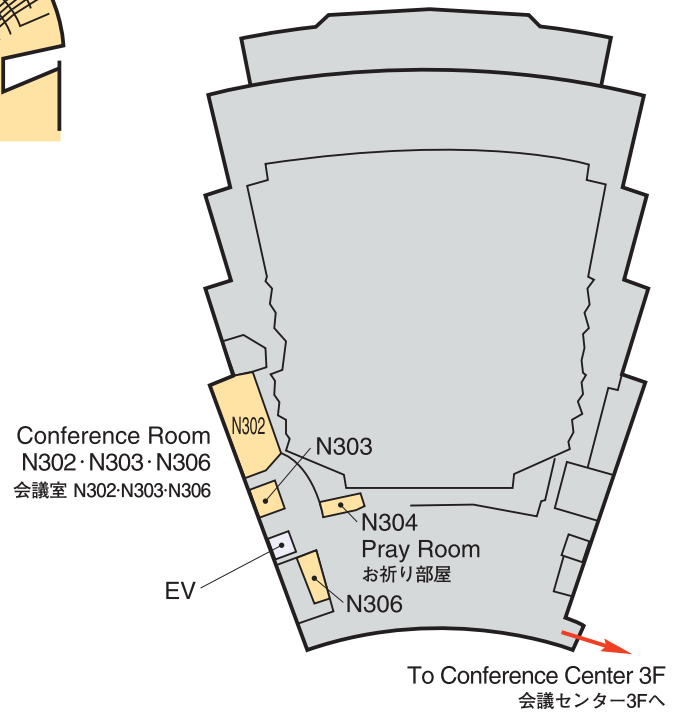

Venue Map

JRS 日医放会場
JSRT 技術学会会場
JSMP 医学物理学学会会場
Common 合同会場

Information Center (Conference Center 2F) インフォメーションセンター	045-228-6403
JRS Committee (213) 日医放実行委員会室	045-228-6402
JSRT Committee (514) 技術学会実行委員会室	045-228-6407
JSMP Committee (425) 医学物理学学会実行委員会室	045-228-6406
ITEM Administration 工業会事務局	045-228-6586
JRC Administration (212) JRC 事務局	045-228-6401

Conference Center 6F

会議センター 6F

Conference Center 5F

会議センター 5F

National Convention Hall 3F

国立大ホール 3F

National Convention Hall 2F

国立大ホール 2F

National Convention Hall 1F

国立大ホール 1F

Venue Map

North 3F (AOCR 2021) ノース3F