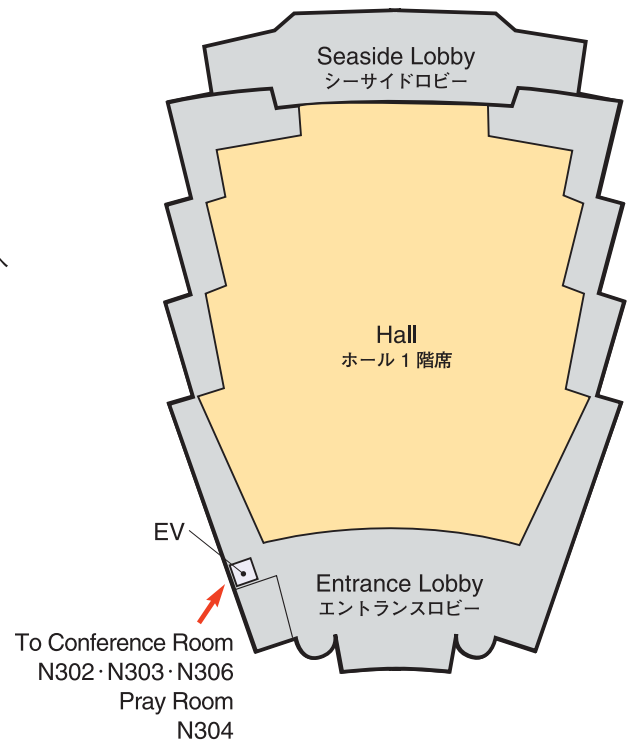

Venue Map

JRS 日医放会場
JSRT 技術学会会場
JSMP 医学物理学学会会場
Common 合同会場

Information Center (Conference Center 2F) インフォメーションセンター	045-228-6403
JRS Committee (213) 日医放実行委員会室	045-228-6402
JSRT Committee (514) 技術学会実行委員会室	045-228-6407
JSMP Committee (425) 医学物理学学会実行委員会室	045-228-6406
ITEM Administration 工業会事務局	045-228-6586
JRC Administration (212) JRC 事務局	045-228-6401

Conference Center 6F

会議センター 6F

Conference Center 5F

会議センター 5F

National Convention Hall 3F

国立大ホール 3F

National Convention Hall 2F

国立大ホール 2F

National Convention Hall 1F

国立大ホール 1F

Venue Map

North 3F (AOCR 2021) ノース3F