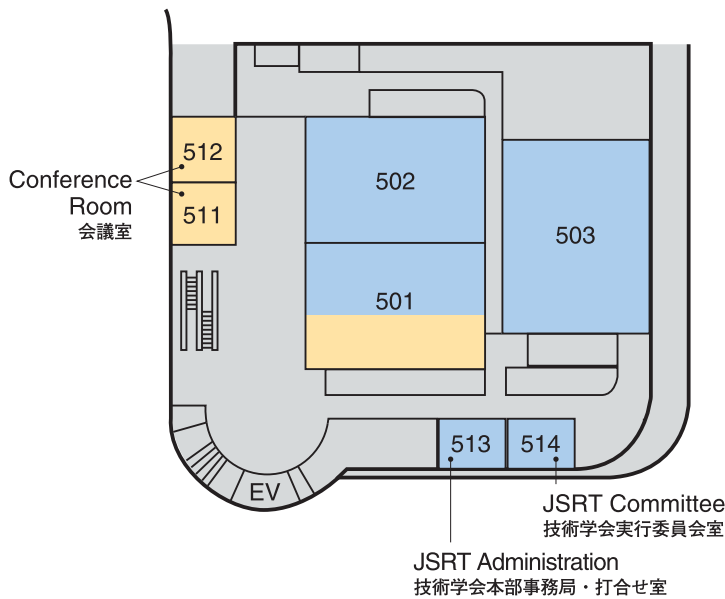

Venue Map

JRS 日医放会場
JSRT 技術学会会場
JSMP 医学物理学学会会場
Common 合同会場

Information Center (Conference Center 2F) インフォメーションセンター	045-228-6403
JRS Committee (213) 日医放実行委員会室	045-228-6402
JSRT Committee (514) 技術学会実行委員会室	045-228-6407
JSMP Committee (425) 医学物理学学会実行委員会室	045-228-6406
ITEM Administration 工業会事務局	045-228-6586
JRC Administration (212) JRC 事務局	045-228-6401

Conference Center 6F

会議センター 6F

Conference Center 5F

会議センター 5F

National Convention Hall 3F

国立大ホール 3F

National Convention Hall 2F

国立大ホール 2F

National Convention Hall 1F

国立大ホール 1F

Venue Map

North 3F (AOCR 2021) ノース3F