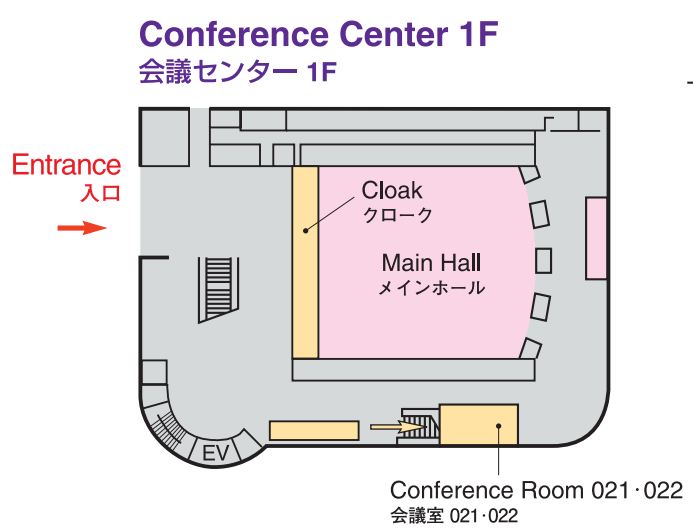

Venue Map

JRS 日医放会場
JSRT 技術学会会場
JSMP 医学物理学学会会場
Common 合同会場

Information Center (Conference Center 2F) インフォメーションセンター	045-228-6403
JRS Committee (213) 日医放実行委員会室	045-228-6402
JSRT Committee (514) 技術学会実行委員会室	045-228-6407
JSMP Committee (425) 医学物理学学会実行委員会室	045-228-6406
ITEM Administration 工業会事務局	045-228-6586
JRC Administration (212) JRC 事務局	045-228-6401

Conference Center 6F

会議センター 6F

Conference Center 5F

会議センター 5F

National Convention Hall 3F

国立大ホール 3F

National Convention Hall 2F

国立大ホール 2F

National Convention Hall 1F

国立大ホール 1F

Venue Map

North 3F (AOCR 2021) ノース3F