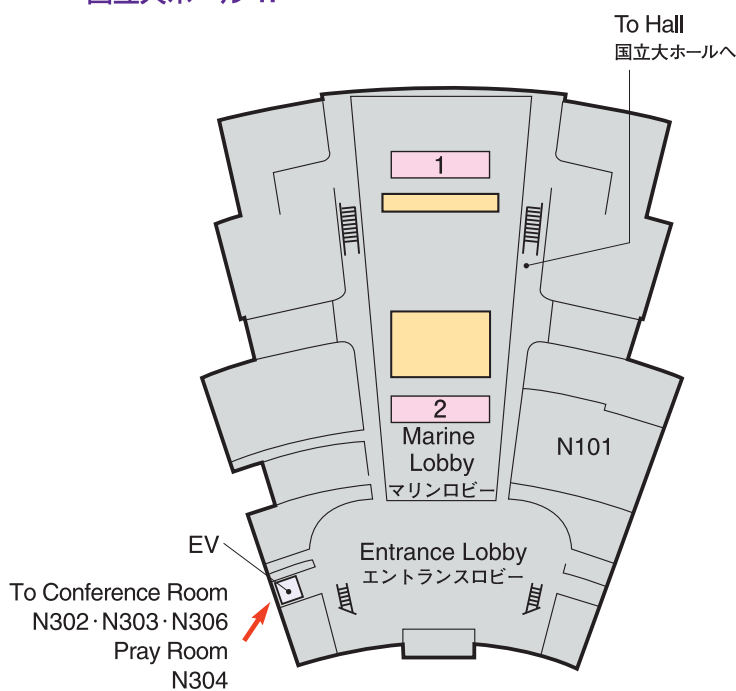

Venue Map

JRS 日医放会場
JSRT 技術学会会場
JSMP 医学物理学学会会場
Common 合同会場

Information Center (Conference Center 2F) インフォメーションセンター	045-228-6403
JRS Committee (213) 日医放実行委員会室	045-228-6402
JSRT Committee (514) 技術学会実行委員会室	045-228-6407
JSMP Committee (425) 医学物理学学会実行委員会室	045-228-6406
ITEM Administration 工業会事務局	045-228-6586
JRC Administration (212) JRC 事務局	045-228-6401

Conference Center 6F

会議センター 6F

Conference Center 5F

会議センター 5F

National Convention Hall 3F

国立大ホール 3F

National Convention Hall 2F

国立大ホール 2F

National Convention Hall 1F

国立大ホール 1F

Venue Map

North 3F (AOCR 2021) ノース3F