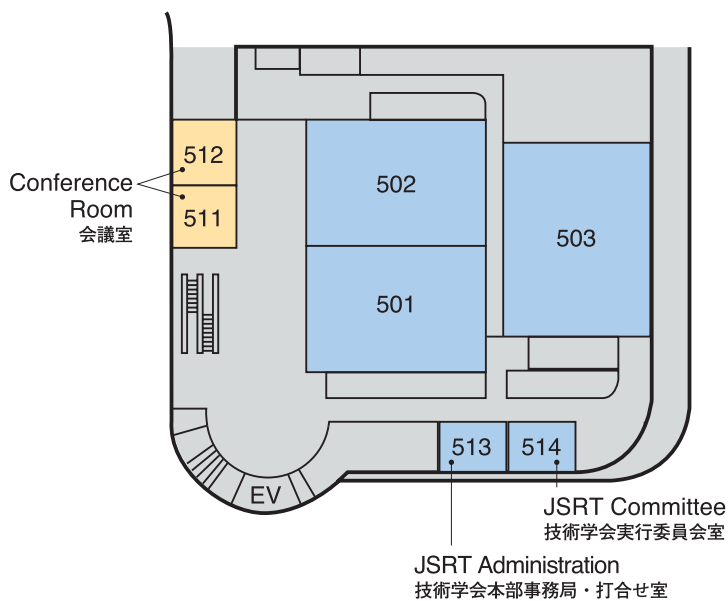

# Venue Map

JRS 日医放会場
JSRT 技術学会会場
JSMP 医学物理学学会会場
Common 合同会場

Information Center (Conference Center 2F) インフォメーションセンター	045-228-6453
JRS Committee (213) 日医放実行委員会室	045-228-6449
JSRT Committee (514) 技術学会実行委員会室	045-228-6450
JSMP Committee (425) 医学物理学学会実行委員会室	045-228-6451
ITEM Administration 工業会事務局	045-228-6581
JRC Administration (212) JRC 事務局	045-228-6452

### Conference Center 6F

会議センター 6F

### National Convention Hall 3F

国立大ホール 3F

### Conference Center 5F

会議センター 5F