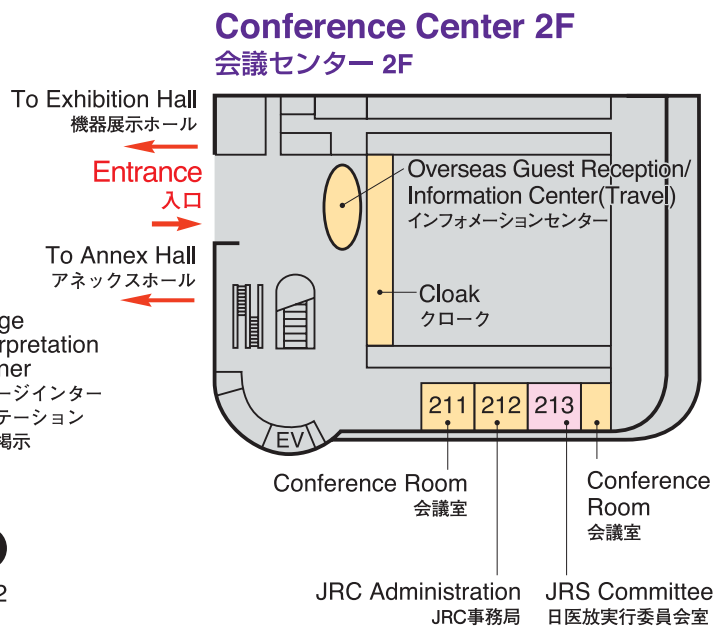

# Venue Map

JRS 日医放会場
JSRT 技術学会会場
JSMP 医学物理学学会会場
Common 合同会場

Information Center (Conference Center 2F) インフォメーションセンター	045-228-6453
JRS Committee (213) 日医放実行委員会室	045-228-6449
JSRT Committee (514) 技術学会実行委員会室	045-228-6450
JSMP Committee (425) 医学物理学学会実行委員会室	045-228-6451
ITEM Administration 工業会事務局	045-228-6581
JRC Administration (212) JRC 事務局	045-228-6452

### Conference Center 6F

会議センター 6F

### National Convention Hall 3F

国立大ホール 3F

### Conference Center 5F

会議センター 5F