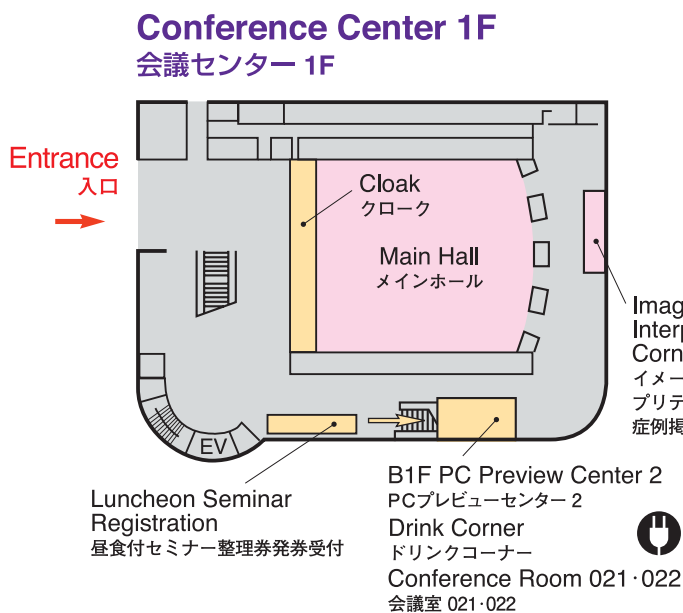

# Venue Map

JRS 日医放会場
JSRT 技術学会会場
JSMP 医学物理学学会会場
Common 合同会場

Information Center (Conference Center 2F) インフォメーションセンター	045-228-6453
JRS Committee (213) 日医放実行委員会室	045-228-6449
JSRT Committee (514) 技術学会実行委員会室	045-228-6450
JSMP Committee (425) 医学物理学学会実行委員会室	045-228-6451
ITEM Administration 工業会事務局	045-228-6581
JRC Administration (212) JRC 事務局	045-228-6452

### Conference Center 6F

会議センター 6F

### National Convention Hall 3F

国立大ホール 3F

### Conference Center 5F

会議センター 5F