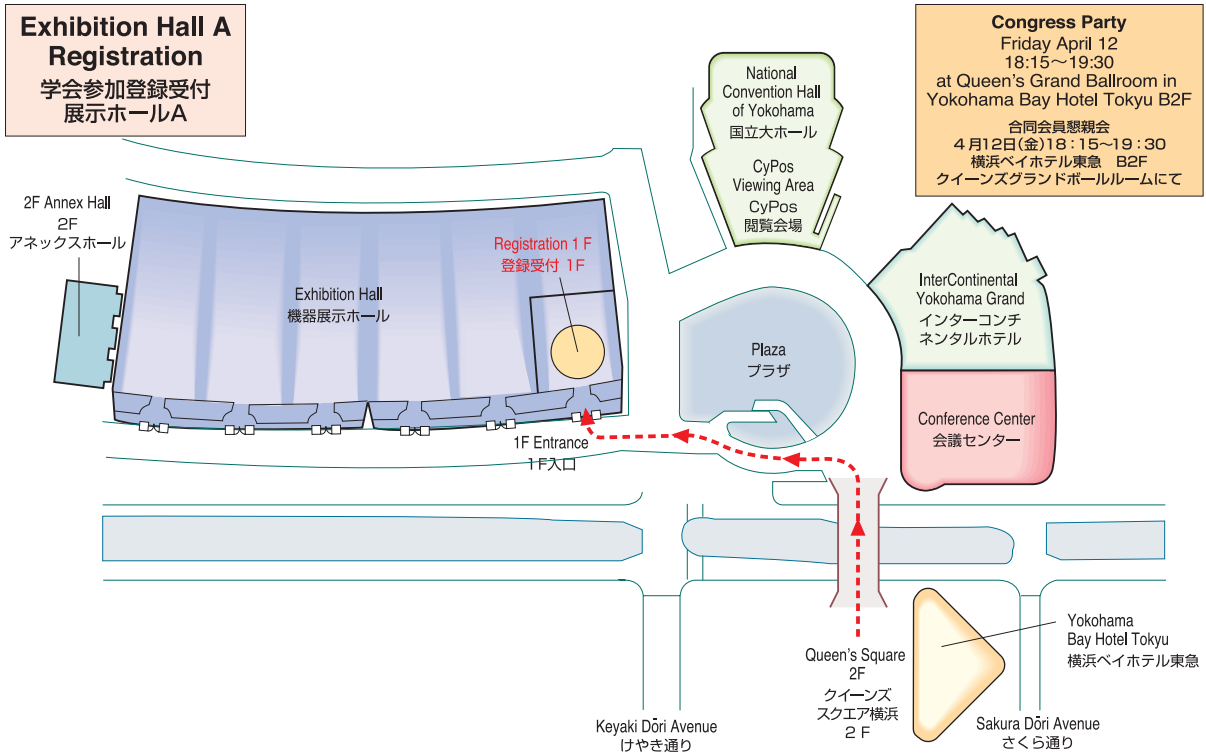

Access

Shibuya Sta. 渋谷駅	Tokyu Toyoko Line, 30 min. 【東急東横線〔みなとみらい線 乗り入れ〕約 30 分 (特急)】	Minato Mirai Sta. みなとみらい駅	3 min. on foot. 【徒歩】約 3 分
	Yokohama Sta. 横浜駅	Minato Mirai Line, 3 min. 【みなとみらい線】約 3 分	
	10 min. by Bus from Bus stop 14 located at the 1st floor of Sogo Department Store, Yokohama St. Est. Ext. 【バス】約 10 分(東口そごう 1 階 市営・京急バス 14 のりば)		
	7 min. by Taxi. Taxi Stand on B 2F of Porta, Yokohama St. Est. Ext. 【タクシー】約 7 分(東口ポルタ地下 2 階 タクシーのりば)		
Shin-yokohama Sta. 新横浜駅	JR Yokohama Line, 15 min. 【JR 横浜線】約 15 分 Yokohama Subway, 15 min. 【横浜市営地下鉄】約 15 分	Sakuragicho Sta. 桜木町駅	12 min. on foot. 【徒歩】約 12 分 7 min. by Bus from Bus Stop 1. 【バス】約 7 分(市営バス 1 のりば) 5 min. by Taxi. 【タクシー】約 5 分

※ Each time required shows approximately.
※ 上記所要時間は、おおよその目安です。

Walking Directions