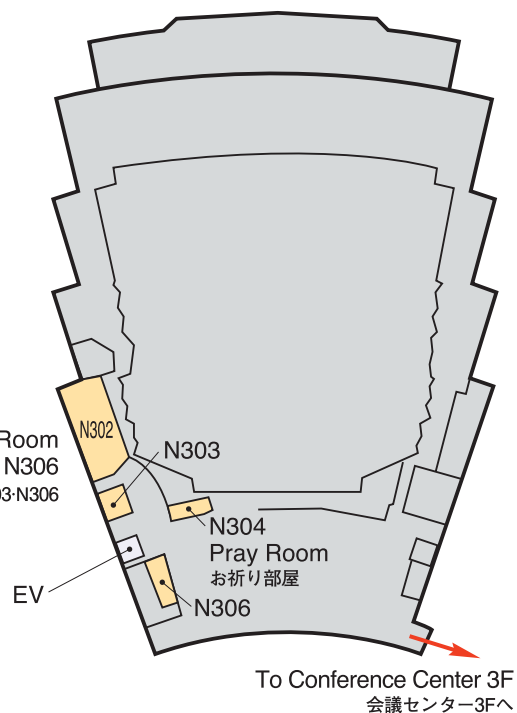

# Venue Map

JRS 日医放会場
JSRT 技術学会会場
JSMP 医学物理学学会会場
Common 合同会場

Information Center (Conference Center 2F) インフォメーションセンター	045-228-6453
JRS Committee (213) 日医放実行委員会室	045-228-6449
JSRT Committee (514) 技術学会実行委員会室	045-228-6450
JSMP Committee (425) 医学物理学学会実行委員会室	045-228-6451
ITEM Administration 工業会事務局	045-228-6581
JRC Administration (212) JRC 事務局	045-228-6452

### Conference Center 6F

会議センター 6F

### National Convention Hall 3F

国立大ホール 3F