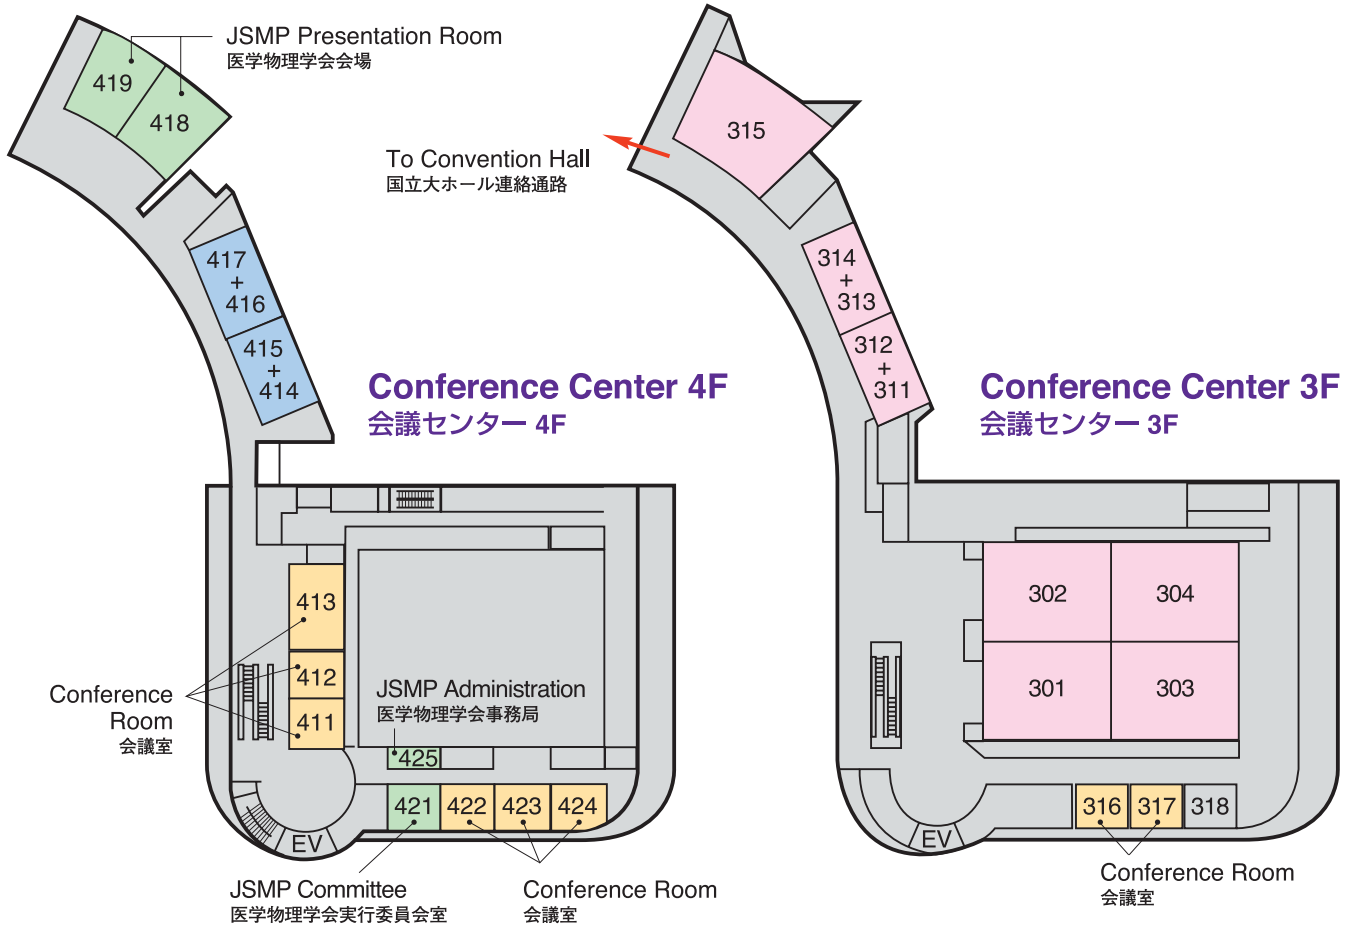

# Venue Map

JRS 日医放会場
JSRT 技術学会会場
JSMP 医学物理学学会会場
Common 合同会場

Information Center (Conference Center 2F) インフォメーションセンター	045-228-6453
JRS Committee (213) 日医放実行委員会室	045-228-6449
JSRT Committee (514) 技術学会実行委員会室	045-228-6450
JSMP Committee (425) 医学物理学学会実行委員会室	045-228-6451
ITEM Administration 工業会事務局	045-228-6581
JRC Administration (212) JRC 事務局	045-228-6452

### Conference Center 6F

会議センター 6F

### National Convention Hall 3F

国立大ホール 3F

### Conference Center 5F

会議センター 5F