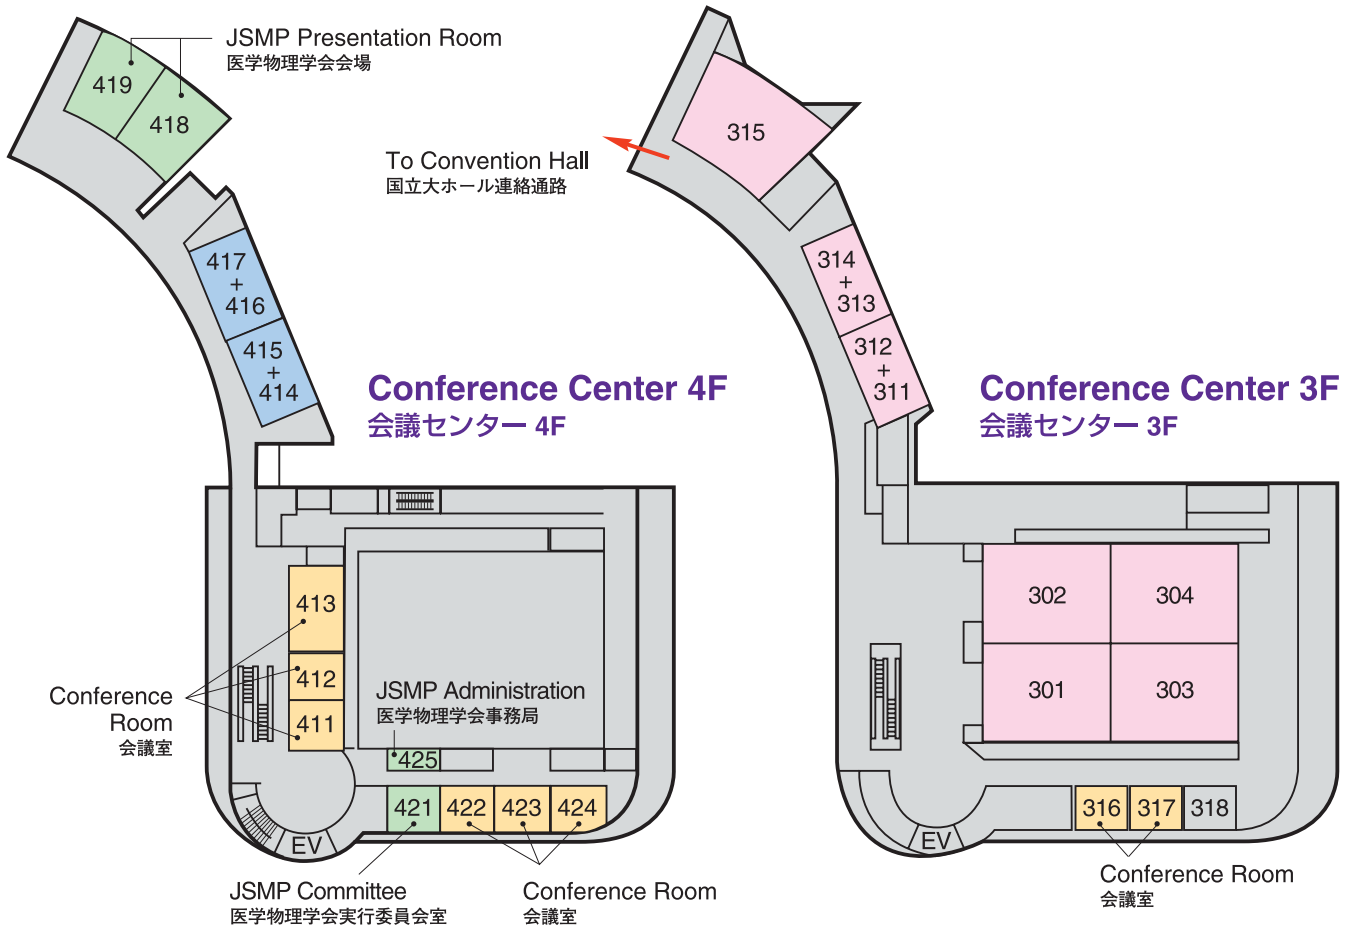

Access

Walking Directions

Venue Map

JRS 日医放会場
JSRT 技術学会会場
JSMP 医学物理学会場
Common 合同会場

Help Center (Conference Center 2F) ヘルプセンター	045-228-6444
JRS Committee (213) 日医放実行委員会室	045-228-6440
JSRT Committee (514) 技術学会実行委員会室	045-228-6441
JSMP Committee (425) 医学物理学学会実行委員会室	045-228-6442
ITEM Administration 工業会事務局	045-228-6634
JRC Administration (212) JRC 事務局	045-228-6443

Conference Center 6F

会議センター 6F

Conference Center 5F

会議センター 5F

National Convention Hall 3F

国立大ホール 3F

National Convention Hall 2F

国立大ホール 2F

National Convention Hall 1F

国立大ホール 1F

Exhibition Hall