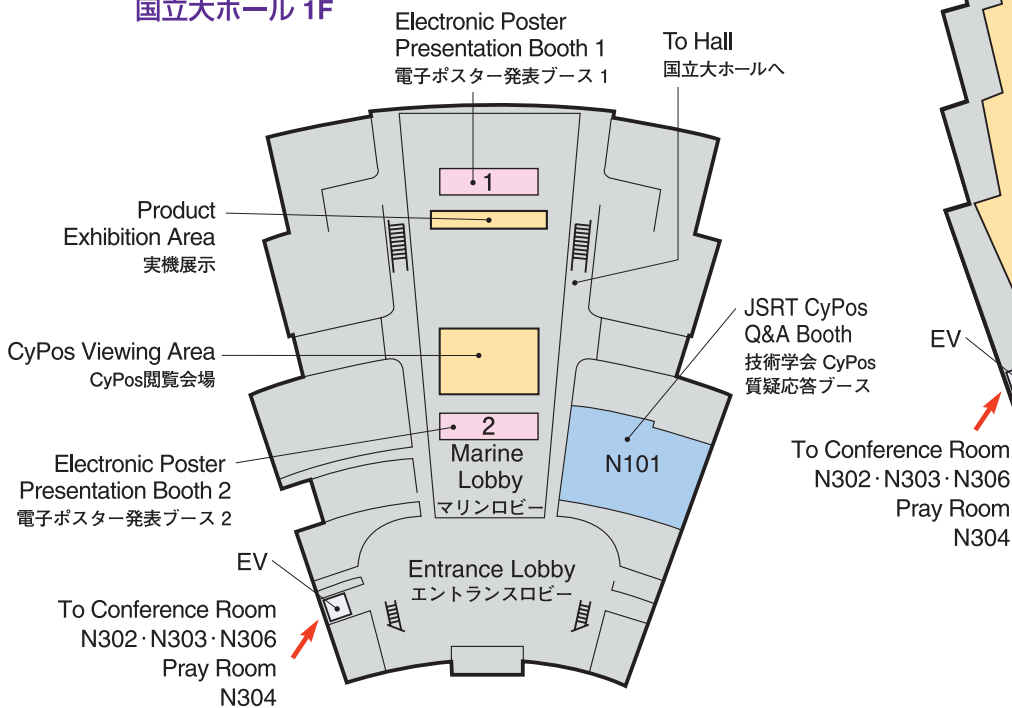

Access

Walking Directions

Venue Map

JRS 日医放会場
JSRT 技術学会会場
JSMP 医学物理学会場
Common 合同会場

Help Center (Conference Center 2F) ヘルプセンター	045-228-6444
JRS Committee (213) 日医放実行委員会室	045-228-6440
JSRT Committee (514) 技術学会実行委員会室	045-228-6441
JSMP Committee (425) 医学物理学学会実行委員会室	045-228-6442
ITEM Administration 工業会事務局	045-228-6634
JRC Administration (212) JRC 事務局	045-228-6443

Conference Center 6F

会議センター 6F

Conference Center 5F

会議センター 5F

National Convention Hall 3F

国立大ホール 3F

National Convention Hall 2F

国立大ホール 2F

National Convention Hall 1F

国立大ホール 1F

Exhibition Hall