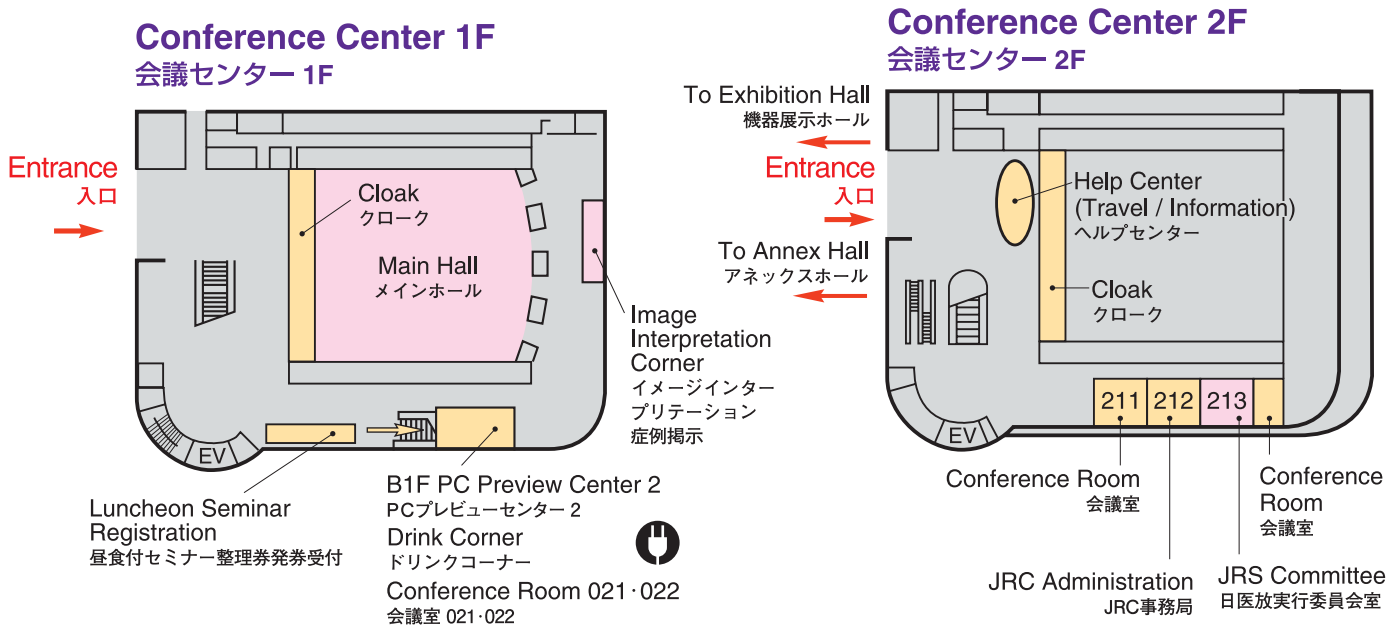

Access

Walking Directions

Venue Map

JRS 日医放会場
JSRT 技術学会会場
JSMP 医学物理学会場
Common 合同会場

Help Center (Conference Center 2F) ヘルプセンター	045-228-6444
JRS Committee (213) 日医放実行委員会室	045-228-6440
JSRT Committee (514) 技術学会実行委員会室	045-228-6441
JSMP Committee (425) 医学物理学学会実行委員会室	045-228-6442
ITEM Administration 工業会事務局	045-228-6634
JRC Administration (212) JRC 事務局	045-228-6443

Conference Center 6F

会議センター 6F

Conference Center 5F

会議センター 5F

National Convention Hall 3F

国立大ホール 3F

National Convention Hall 2F

国立大ホール 2F

National Convention Hall 1F

国立大ホール 1F

Exhibition Hall