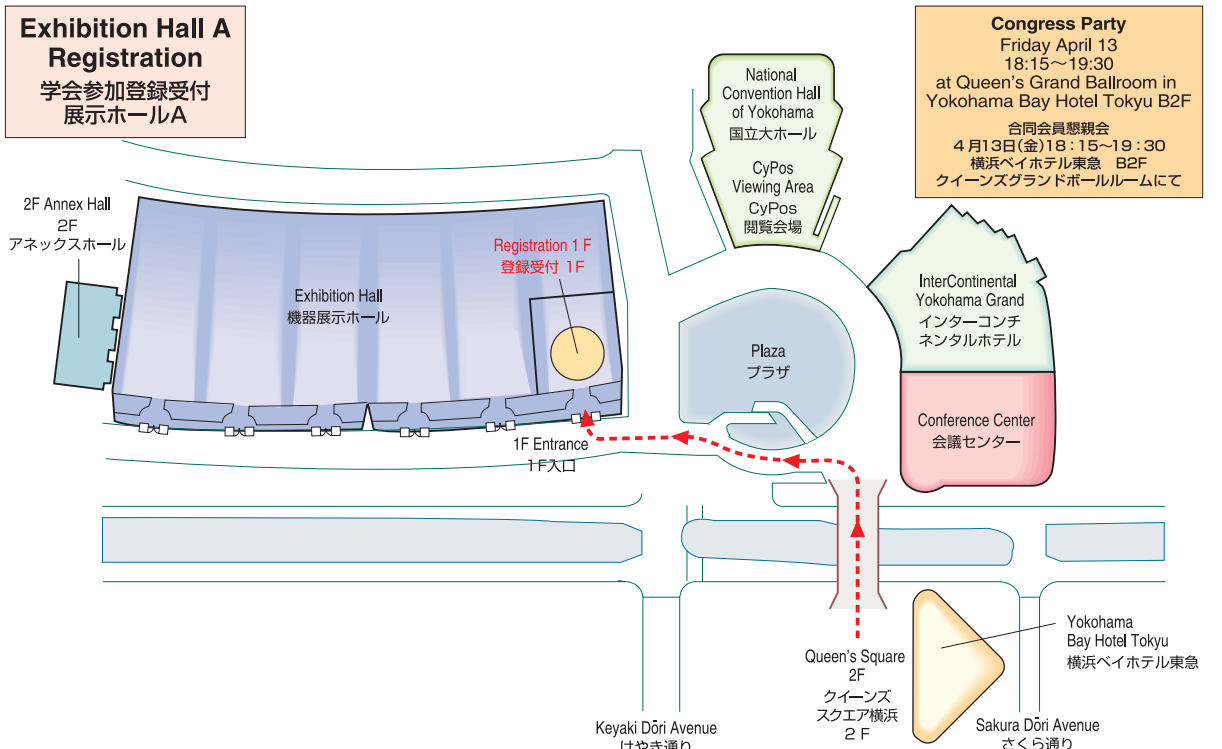

Access

Walking Directions

Venue Map

JRS 日医放会場
JSRT 技術学会会場
JSMP 医学物理学会場
Common 合同会場

Help Center (Conference Center 2F) ヘルプセンター	045-228-6444
JRS Committee (213) 日医放実行委員会室	045-228-6440
JSRT Committee (514) 技術学会実行委員会室	045-228-6441
JSMP Committee (425) 医学物理学学会実行委員会室	045-228-6442
ITEM Administration 工業会事務局	045-228-6634
JRC Administration (212) JRC 事務局	045-228-6443

Conference Center 6F

会議センター 6F

Conference Center 5F

会議センター 5F

National Convention Hall 3F

国立大ホール 3F

National Convention Hall 2F

国立大ホール 2F

National Convention Hall 1F

国立大ホール 1F

Exhibition Hall