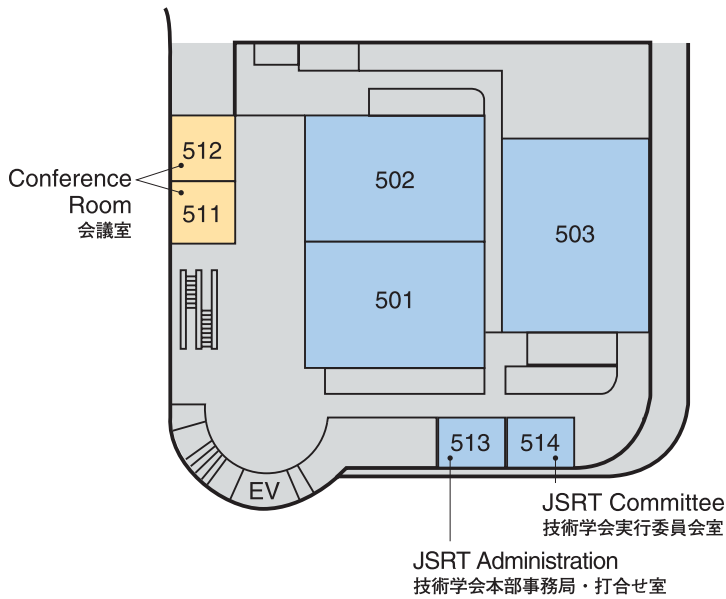

Access

Walking Directions

Venue Map

JRS 日医放会場
JSRT 技術学会会場
JSMP 医学物理学会場
Common 合同会場

Help Center (Conference Center 2F) ヘルプセンター	045-228-6444
JRS Committee (213) 日医放実行委員会室	045-228-6440
JSRT Committee (514) 技術学会実行委員会室	045-228-6441
JSMP Committee (425) 医学物理学学会実行委員会室	045-228-6442
ITEM Administration 工業会事務局	045-228-6634
JRC Administration (212) JRC 事務局	045-228-6443

Conference Center 6F

会議センター 6F

Conference Center 5F

会議センター 5F

National Convention Hall 3F

国立大ホール 3F

National Convention Hall 2F

国立大ホール 2F

National Convention Hall 1F

国立大ホール 1F

Exhibition Hall