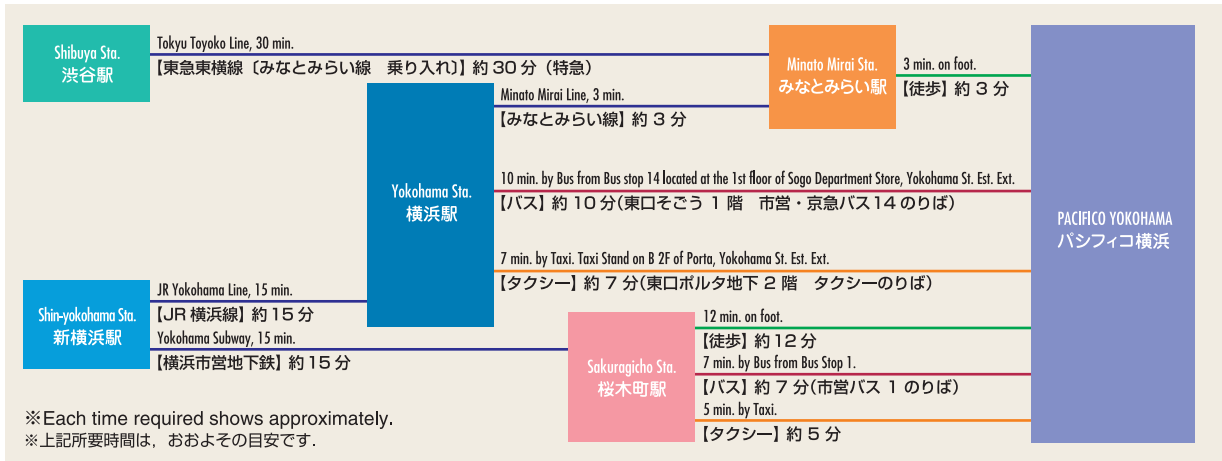

Access

Walking Directions

Venue Map

JRS 日医放会場
JSRT 技術学会会場
JSMP 医学物理学会場
Common 合同会場

Help Center (Conference Center 2F) ヘルプセンター	045-228-6444
JRS Committee (213) 日医放実行委員会室	045-228-6440
JSRT Committee (514) 技術学会実行委員会室	045-228-6441
JSMP Committee (425) 医学物理学学会実行委員会室	045-228-6442
ITEM Administration 工業会事務局	045-228-6634
JRC Administration (212) JRC 事務局	045-228-6443

Conference Center 6F

会議センター 6F

Conference Center 5F

会議センター 5F

National Convention Hall 3F

国立大ホール 3F

National Convention Hall 2F

国立大ホール 2F

National Convention Hall 1F

国立大ホール 1F

Exhibition Hall