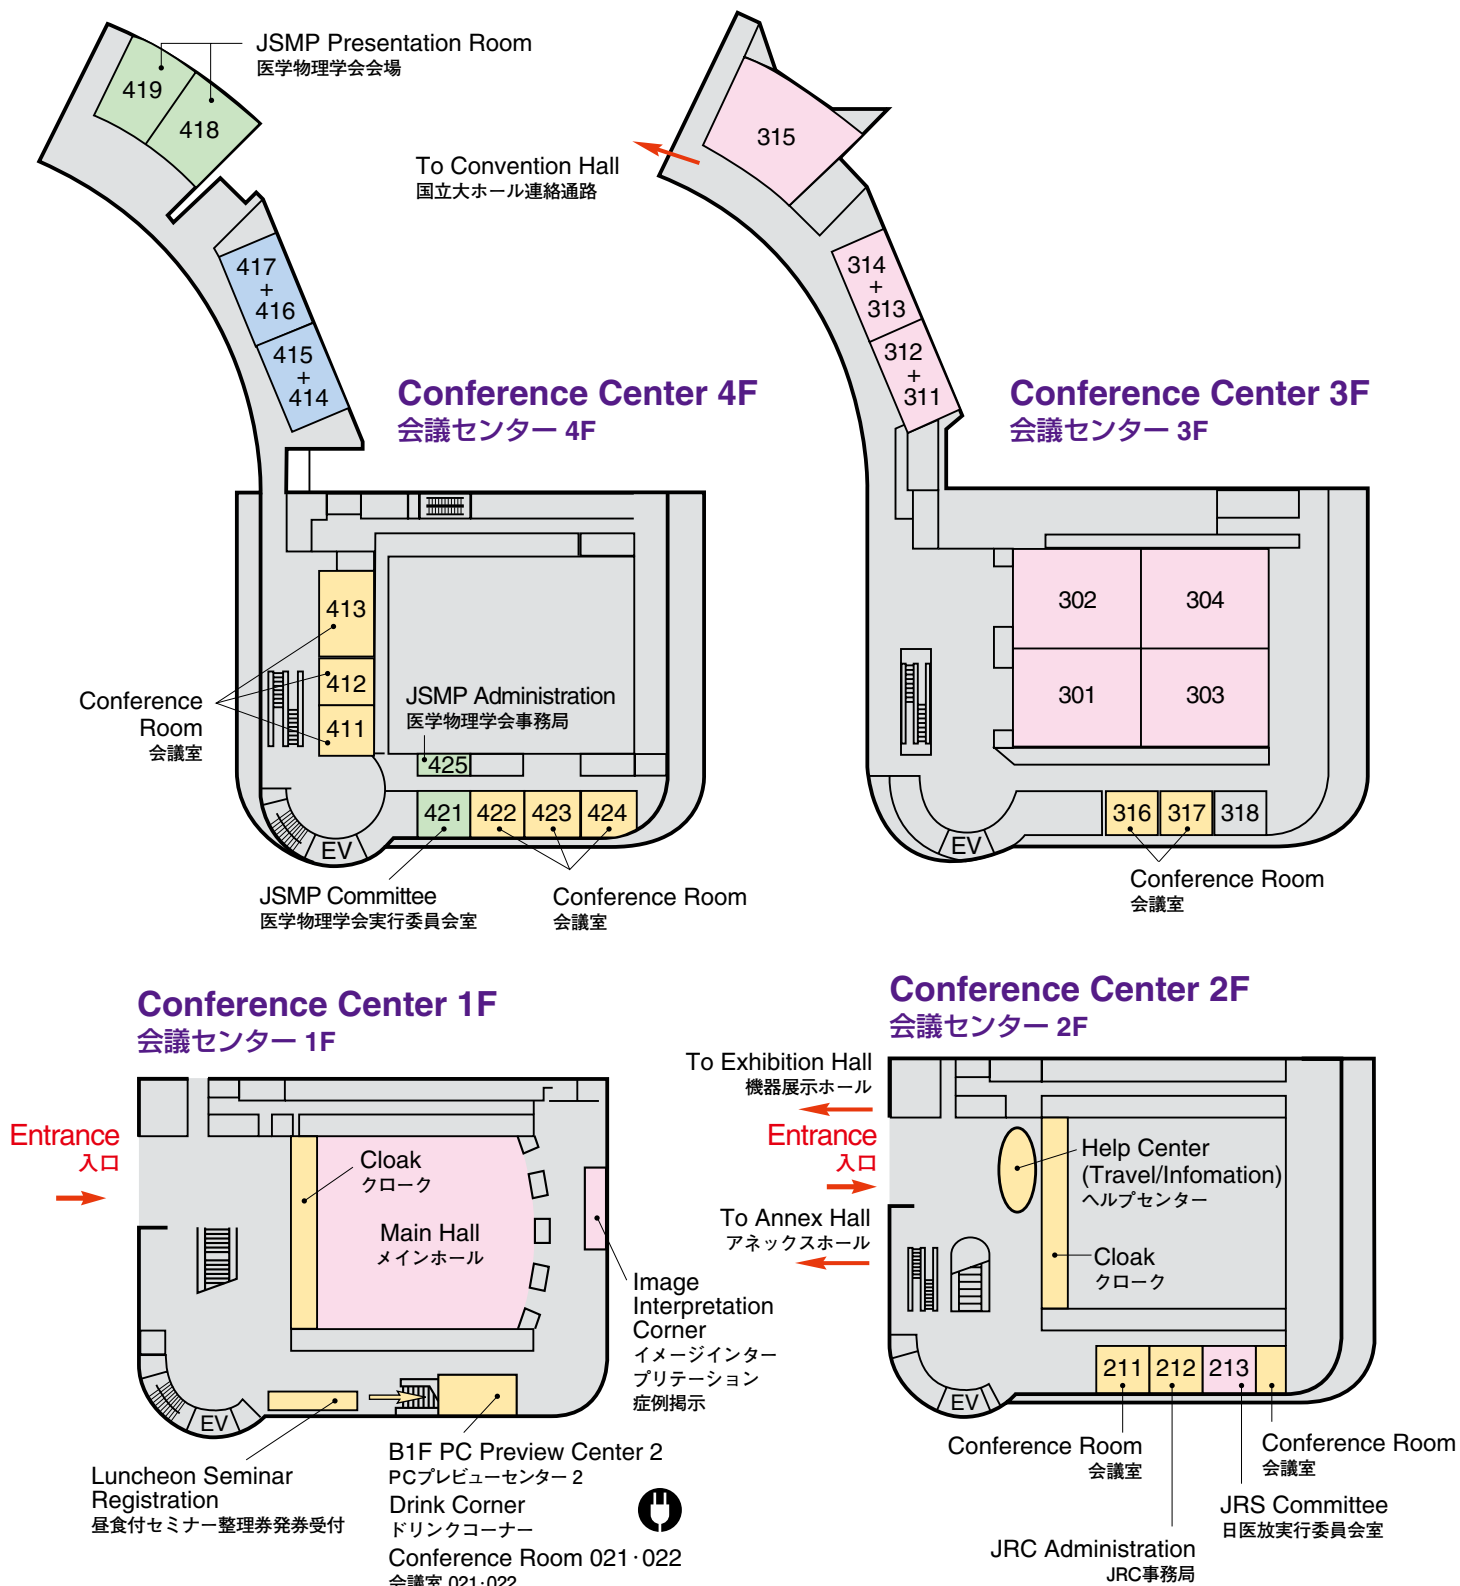

Access

◀ - - - Walking Directions

Venue Map

JRS 日医放会場
JSRT 技術学会会場
JSMP 医学物理学学会会場
Common 合同会場

Help Center (Conference Center 2F) ヘルプセンター	045-228-6391
JRS Committee (213) 日医放実行委員会室	045-228-6387
JSRT Committee (514) 技術学会実行委員会室	045-228-6388
JSMP Committee (425) 医学物理学学会実行委員会室	045-228-6389
ITEM Administration 工業会事務局	045-228-6614
JRC Administration (212) JRC 事務局	045-228-6390

Conference Center 6F

会議センター 6F

National Convention Hall 3F

国立大ホール 3F

To Conference Center 3F
会議センター3Fへ

Conference Center 5F

会議センター 5F

National Convention Hall 2F

国立大ホール 2F

To Conference Room
N302・N303・N304・N306
N302-N303-N304-N306 会議室へ

National Convention Hall 1F

国立大ホール 1F

Exhibition Hall