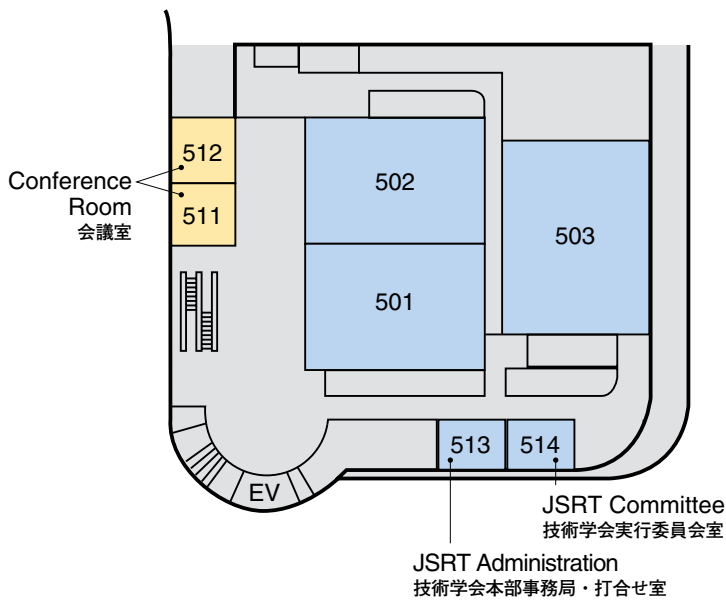

Access

◀ - - - Walking Directions

Venue Map

JRS 日医放会場
JSRT 技術学会会場
JSMP 医学物理学学会会場
Common 合同会場

Help Center (Conference Center 2F) ヘルプセンター	045-228-6391
JRS Committee (213) 日医放実行委員会室	045-228-6387
JSRT Committee (514) 技術学会実行委員会室	045-228-6388
JSMP Committee (425) 医学物理学学会実行委員会室	045-228-6389
ITEM Administration 工業会事務局	045-228-6614
JRC Administration (212) JRC 事務局	045-228-6390

Conference Center 6F

会議センター 6F

National Convention Hall 3F

国立大ホール 3F

To Conference Center 3F
会議センター3Fへ

Conference Center 5F

会議センター 5F

National Convention Hall 2F

国立大ホール 2F

To Conference Room
N302・N303・N304・N306
N302-N303-N304-N306 会議室へ

National Convention Hall 1F

国立大ホール 1F

Exhibition Hall