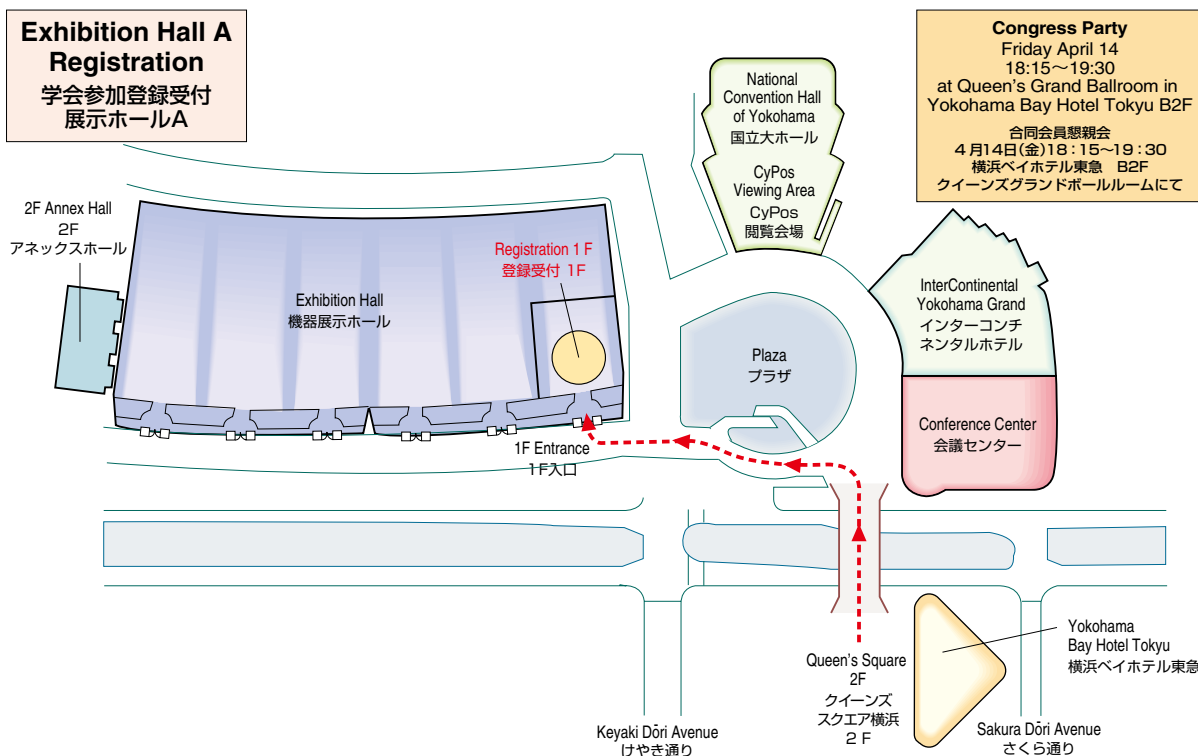

Access

◀ - - - Walking Directions

Venue Map

JRS 日医放会場
JSRT 技術学会会場
JSMP 医学物理学学会会場
Common 合同会場

Help Center (Conference Center 2F) ヘルプセンター	045-228-6391
JRS Committee (213) 日医放実行委員会室	045-228-6387
JSRT Committee (514) 技術学会実行委員会室	045-228-6388
JSMP Committee (425) 医学物理学学会実行委員会室	045-228-6389
ITEM Administration 工業会事務局	045-228-6614
JRC Administration (212) JRC 事務局	045-228-6390

Conference Center 6F

会議センター 6F

National Convention Hall 3F

国立大ホール 3F

To Conference Center 3F
会議センター3Fへ

Conference Center 5F

会議センター 5F

National Convention Hall 2F

国立大ホール 2F

To Conference Room
N302・N303・N304・N306
N302-N303-N304-N306 会議室へ

National Convention Hall 1F

国立大ホール 1F

Exhibition Hall