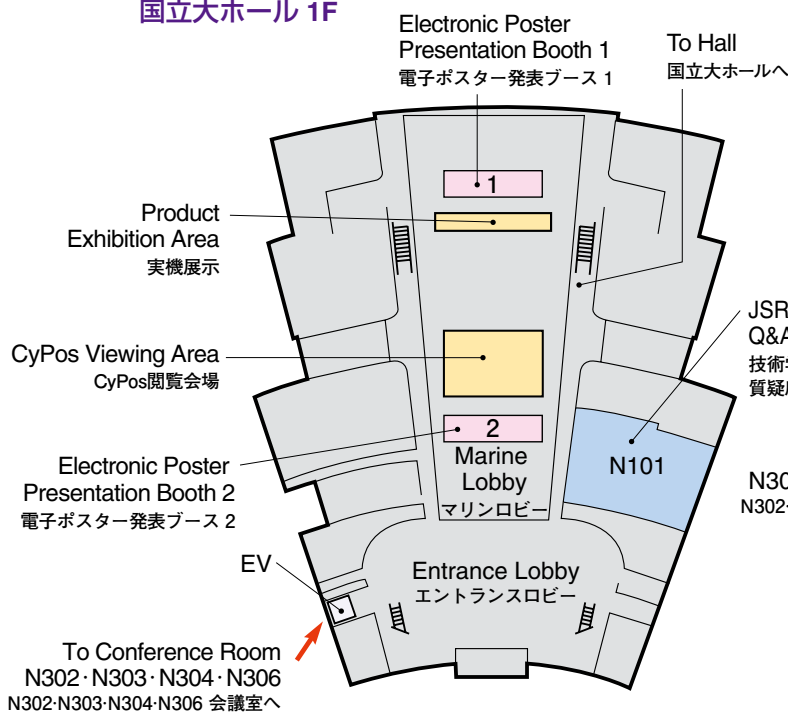

Access

◀ - - - Walking Directions

Venue Map

JRS 日医放会場
JSRT 技術学会会場
JSMP 医学物理学学会会場
Common 合同会場

Help Center (Conference Center 2F) ヘルプセンター	045-228-6391
JRS Committee (213) 日医放実行委員会室	045-228-6387
JSRT Committee (514) 技術学会実行委員会室	045-228-6388
JSMP Committee (425) 医学物理学学会実行委員会室	045-228-6389
ITEM Administration 工業会事務局	045-228-6614
JRC Administration (212) JRC 事務局	045-228-6390

Conference Center 6F

会議センター 6F

National Convention Hall 3F

国立大ホール 3F

To Conference Center 3F
会議センター3Fへ

Conference Center 5F

会議センター 5F

National Convention Hall 2F

国立大ホール 2F

To Conference Room
N302・N303・N304・N306
N302-N303-N304-N306 会議室へ

National Convention Hall 1F

国立大ホール 1F

Exhibition Hall