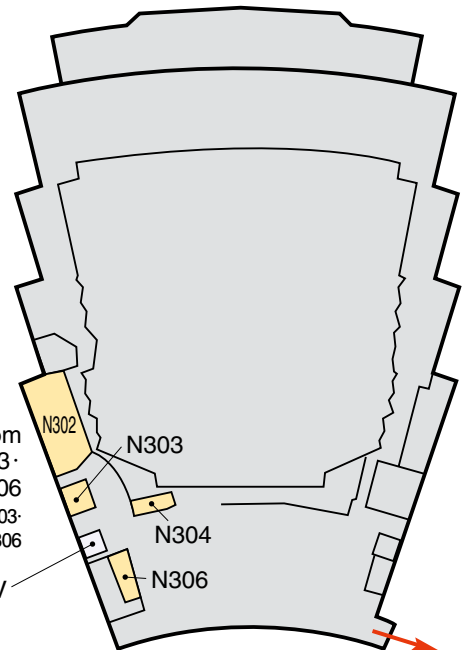

Access

◀ - - - Walking Directions

Venue Map

JRS 日医放会場
JSRT 技術学会会場
JSMP 医学物理学学会会場
Common 合同会場

Help Center (Conference Center 2F) ヘルプセンター	045-228-6391
JRS Committee (213) 日医放実行委員会室	045-228-6387
JSRT Committee (514) 技術学会実行委員会室	045-228-6388
JSMP Committee (425) 医学物理学学会実行委員会室	045-228-6389
ITEM Administration 工業会事務局	045-228-6614
JRC Administration (212) JRC 事務局	045-228-6390

Conference Center 6F

会議センター 6F

National Convention Hall 3F

国立大ホール 3F

To Conference Center 3F
会議センター3Fへ

Conference Center 5F

会議センター 5F

National Convention Hall 2F

国立大ホール 2F

To Conference Room
N302・N303・N304・N306
N302-N303-N304-N306 会議室へ

National Convention Hall 1F

国立大ホール 1F

Exhibition Hall