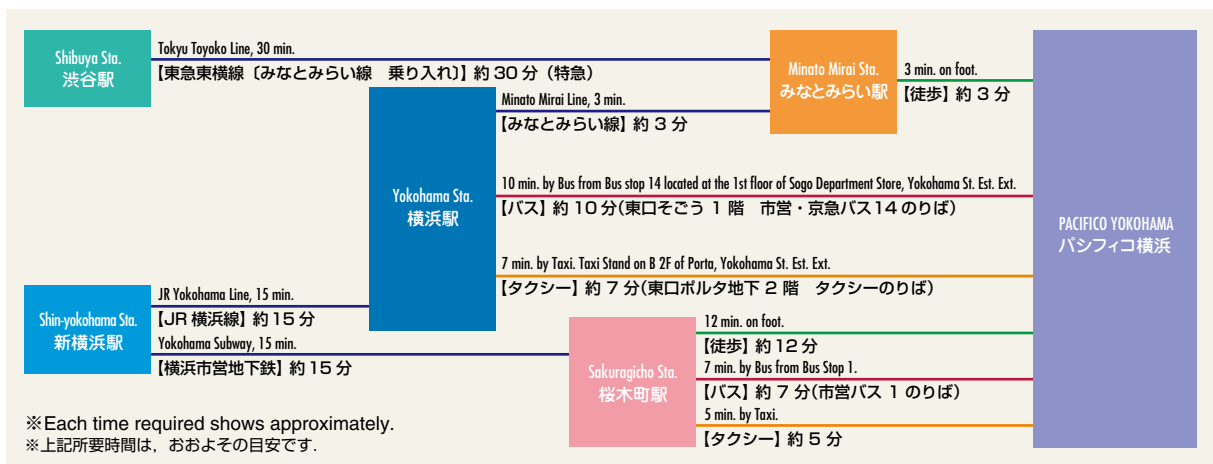

Access

◀ - - - Walking Directions

Venue Map

JRS 日医放会場
JSRT 技術学会会場
JSMP 医学物理学学会会場
Common 合同会場

Help Center (Conference Center 2F) ヘルプセンター	045-228-6391
JRS Committee (213) 日医放実行委員会室	045-228-6387
JSRT Committee (514) 技術学会実行委員会室	045-228-6388
JSMP Committee (425) 医学物理学学会実行委員会室	045-228-6389
ITEM Administration 工業会事務局	045-228-6614
JRC Administration (212) JRC 事務局	045-228-6390

Conference Center 6F

会議センター 6F

National Convention Hall 3F

国立大ホール 3F

To Conference Center 3F
会議センター3Fへ

Conference Center 5F

会議センター 5F

National Convention Hall 2F

国立大ホール 2F

To Conference Room
N302・N303・N304・N306
N302-N303-N304-N306 会議室へ

National Convention Hall 1F

国立大ホール 1F

Exhibition Hall